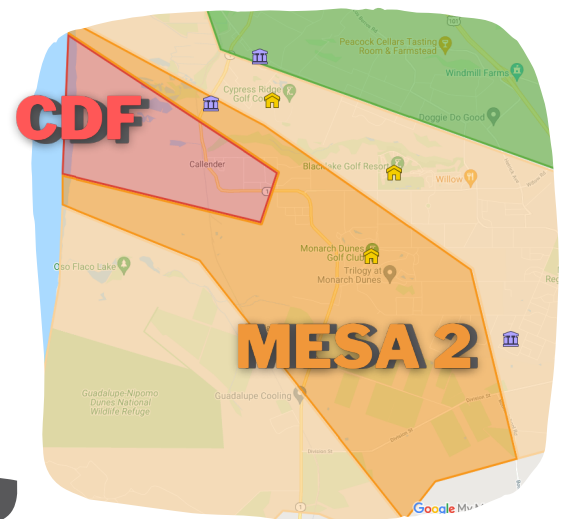

PROGRAMA DE AIRE LIMPIO EN CASA

¡Purificadores de aire **GRATIS** para residentes elegibles por ingresos que viven en el sur del condado!

Visite cualquiera de nuestros eventos para obtener un purificador de aire **GRATIS**. Se obsequiarán como llegue la gente hasta agotar existencias.

OCEANO CSD
1655 FRONT STREET, OCEANO

30 de abril de 2022

9:00am

hasta agotar existencias

3 de mayo de 2022

4:30pm

hasta agotar existencias

PARA CALIFICAR:

- Demostrar su elegibilidad por ingresos en el momento del evento (no se guardará ninguna información). Visite SLOCleanAir.org/community/clean-air-rooms para detalles de elegibilidad.
- Muestre su licencia de conducir/tarjeta de identificación o una pieza de correo o una factura de servicios públicos que demuestre que vive:
  - En el código postal **Oceano** 93445 ◦
  - Dentro de las Zonas de Pronóstico de Calidad **del Aire Mesa 2/CDF** (ver detalles y mapa a continuación).

Detalles: este mapa muestra una descripción general de las zonas de pronóstico de la calidad del aire de CDF y Mesa 2 que califican: su residencia debe estar dentro de las zonas roja o naranja oscuro. Para ver una versión más grande de este mapa, visite <https://bit.ly/3rik9ta>

SLOCleanAir.org
airpurifier@slocleanair.org
805-781-5912